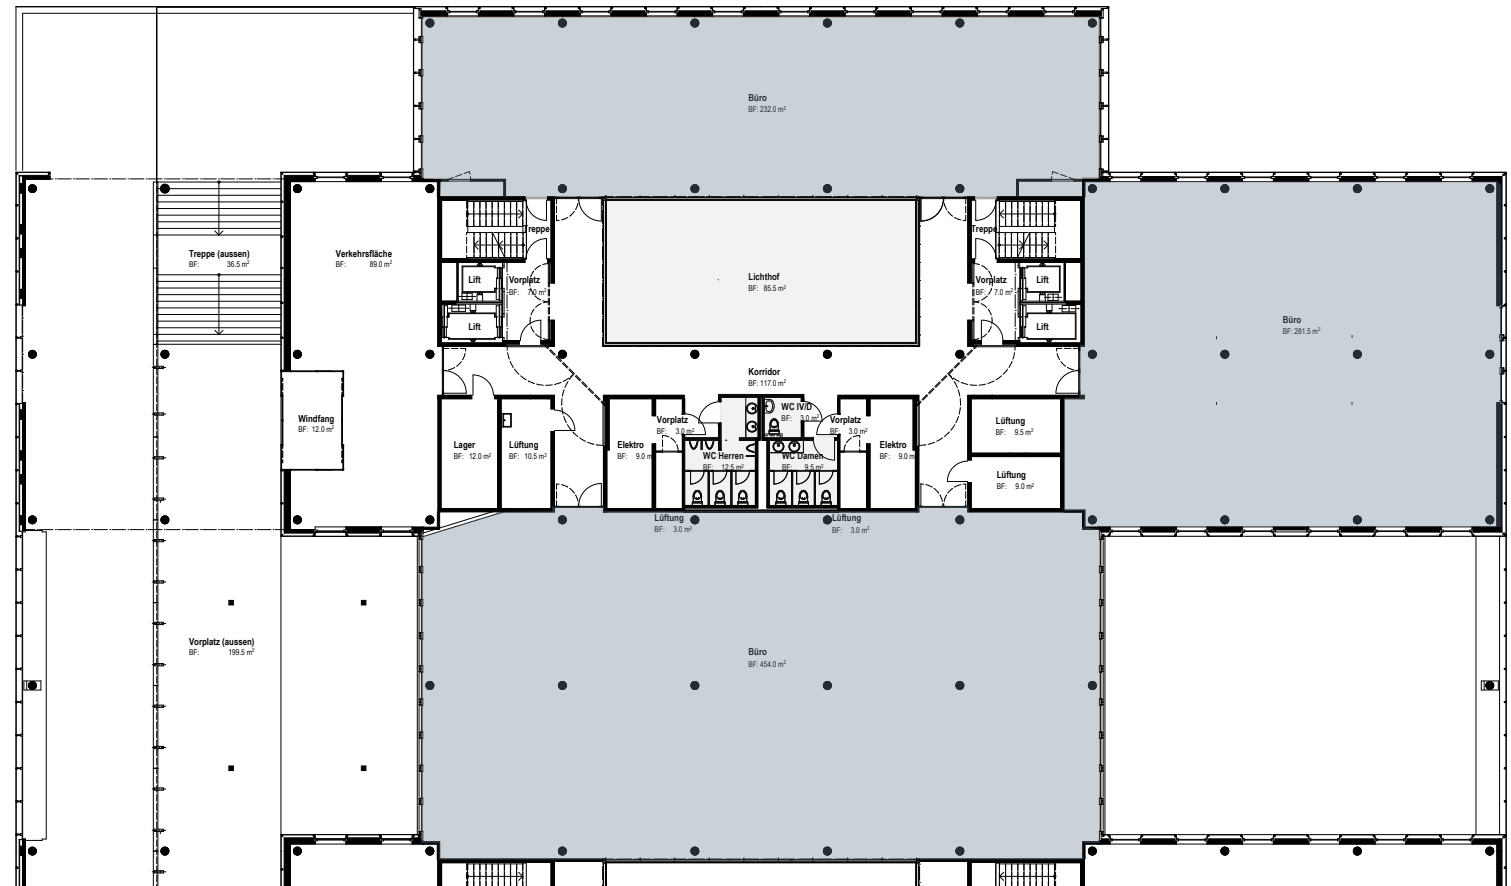

Geschoss 1.OG

Büro HNF 971 m²

ZF 115 m²

Gesamtfläche 1086 m²

KONTAKT UND VERMIETUNG

CBRE

CBRE Basel

Picassoplatz 8

CH-4052 Basel

T +41 (0) 61 204 40 51

info@petermerianhaus.ch

www.petermerianhaus.ch

Änderungen und Abweichungen gegenüber den publizierten Angaben bleiben ausdrücklich vorbehalten.